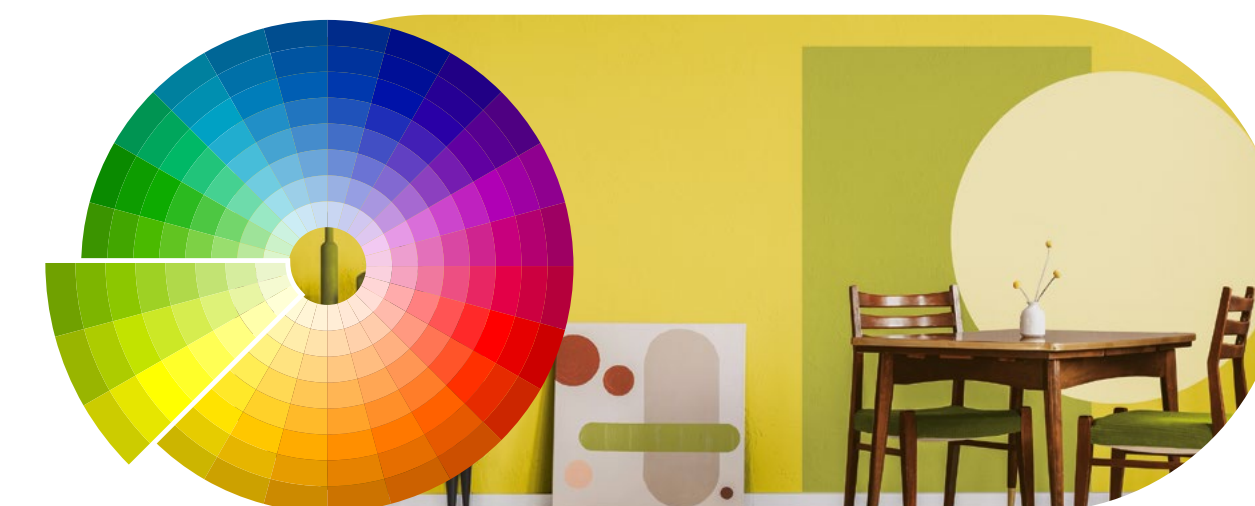

Colores Análogos:

Son aquéllos que se encuentran muy próximos en el círculo de color.